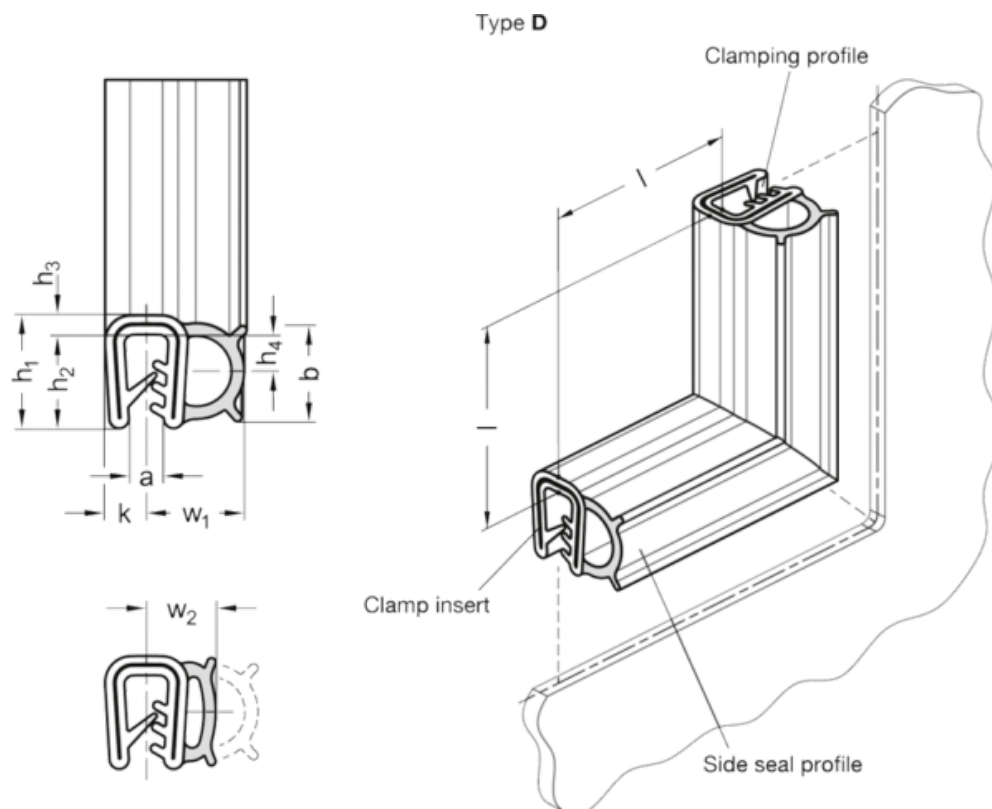

Varenummer: 202181NBR13D250  
 Beskrivelse: E+G tætningsliste GN 2181-NBR-13-D-250

## Mål

a = 1 - 3.5

b = 11

h1 = 13

h2 = 10.75

h3 = 2.25

h4 = 4.5

l = 250 ±2.5

k = 4.75

Vægt i (g) = 70

w1 = 11.25

w2 up to 50% deformation = 8.75